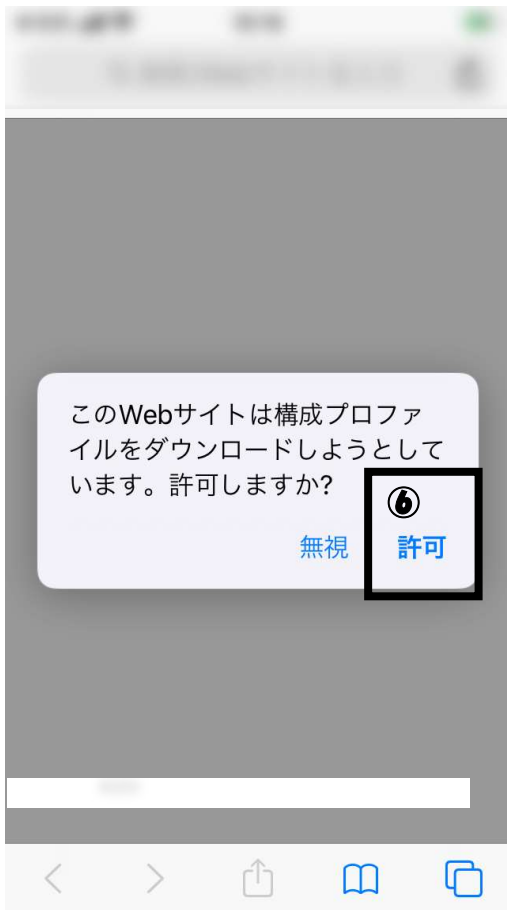

① 「MENU」を選択

② 「ケーブルスマホ」を選択

③ 「お客様サポート」を選択

④ 「iOS用APN構成プロファイル」を選択

⑥ 「許可」を選択

★ホーム画面に戻り、設定ボタンを選択

⑦画面を下にスクロールさせ、「一般」を選択

⑧画面を下にスクロールさせ、「プロファイル」を選択